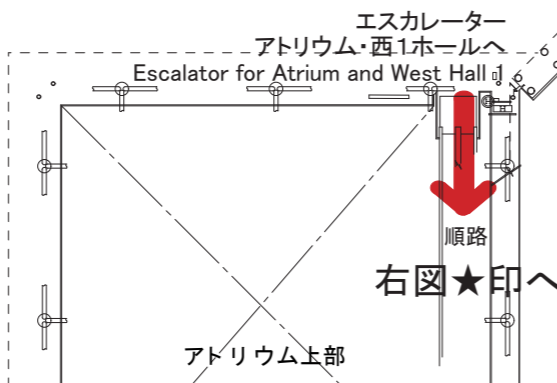

食品開発展2017

フロアマップ

Hi ヘルスイングリディエンツジャパン

S-tec セーフティ&テクノロジージャパン

NEW FIT フード・テイストジャパン

Hi Health Ingredients Japan (Hi)

S-tec Safety and Technology Japan (S-tec)

NEW FIT Food Ingredients for Taste Japan (FIT)

東京ビッグサイト
西1・3・4ホール&アトリウム
2017年10月4日(水)~6日(金)

Tokyo Big Sight
West Hall 1, 3, 4 & Atrium
4-6 October 2017

西4ホール West Hall 4

西3ホール West Hall 3

Visitor Registration
登録所 1階

西1ホール West Hall 1